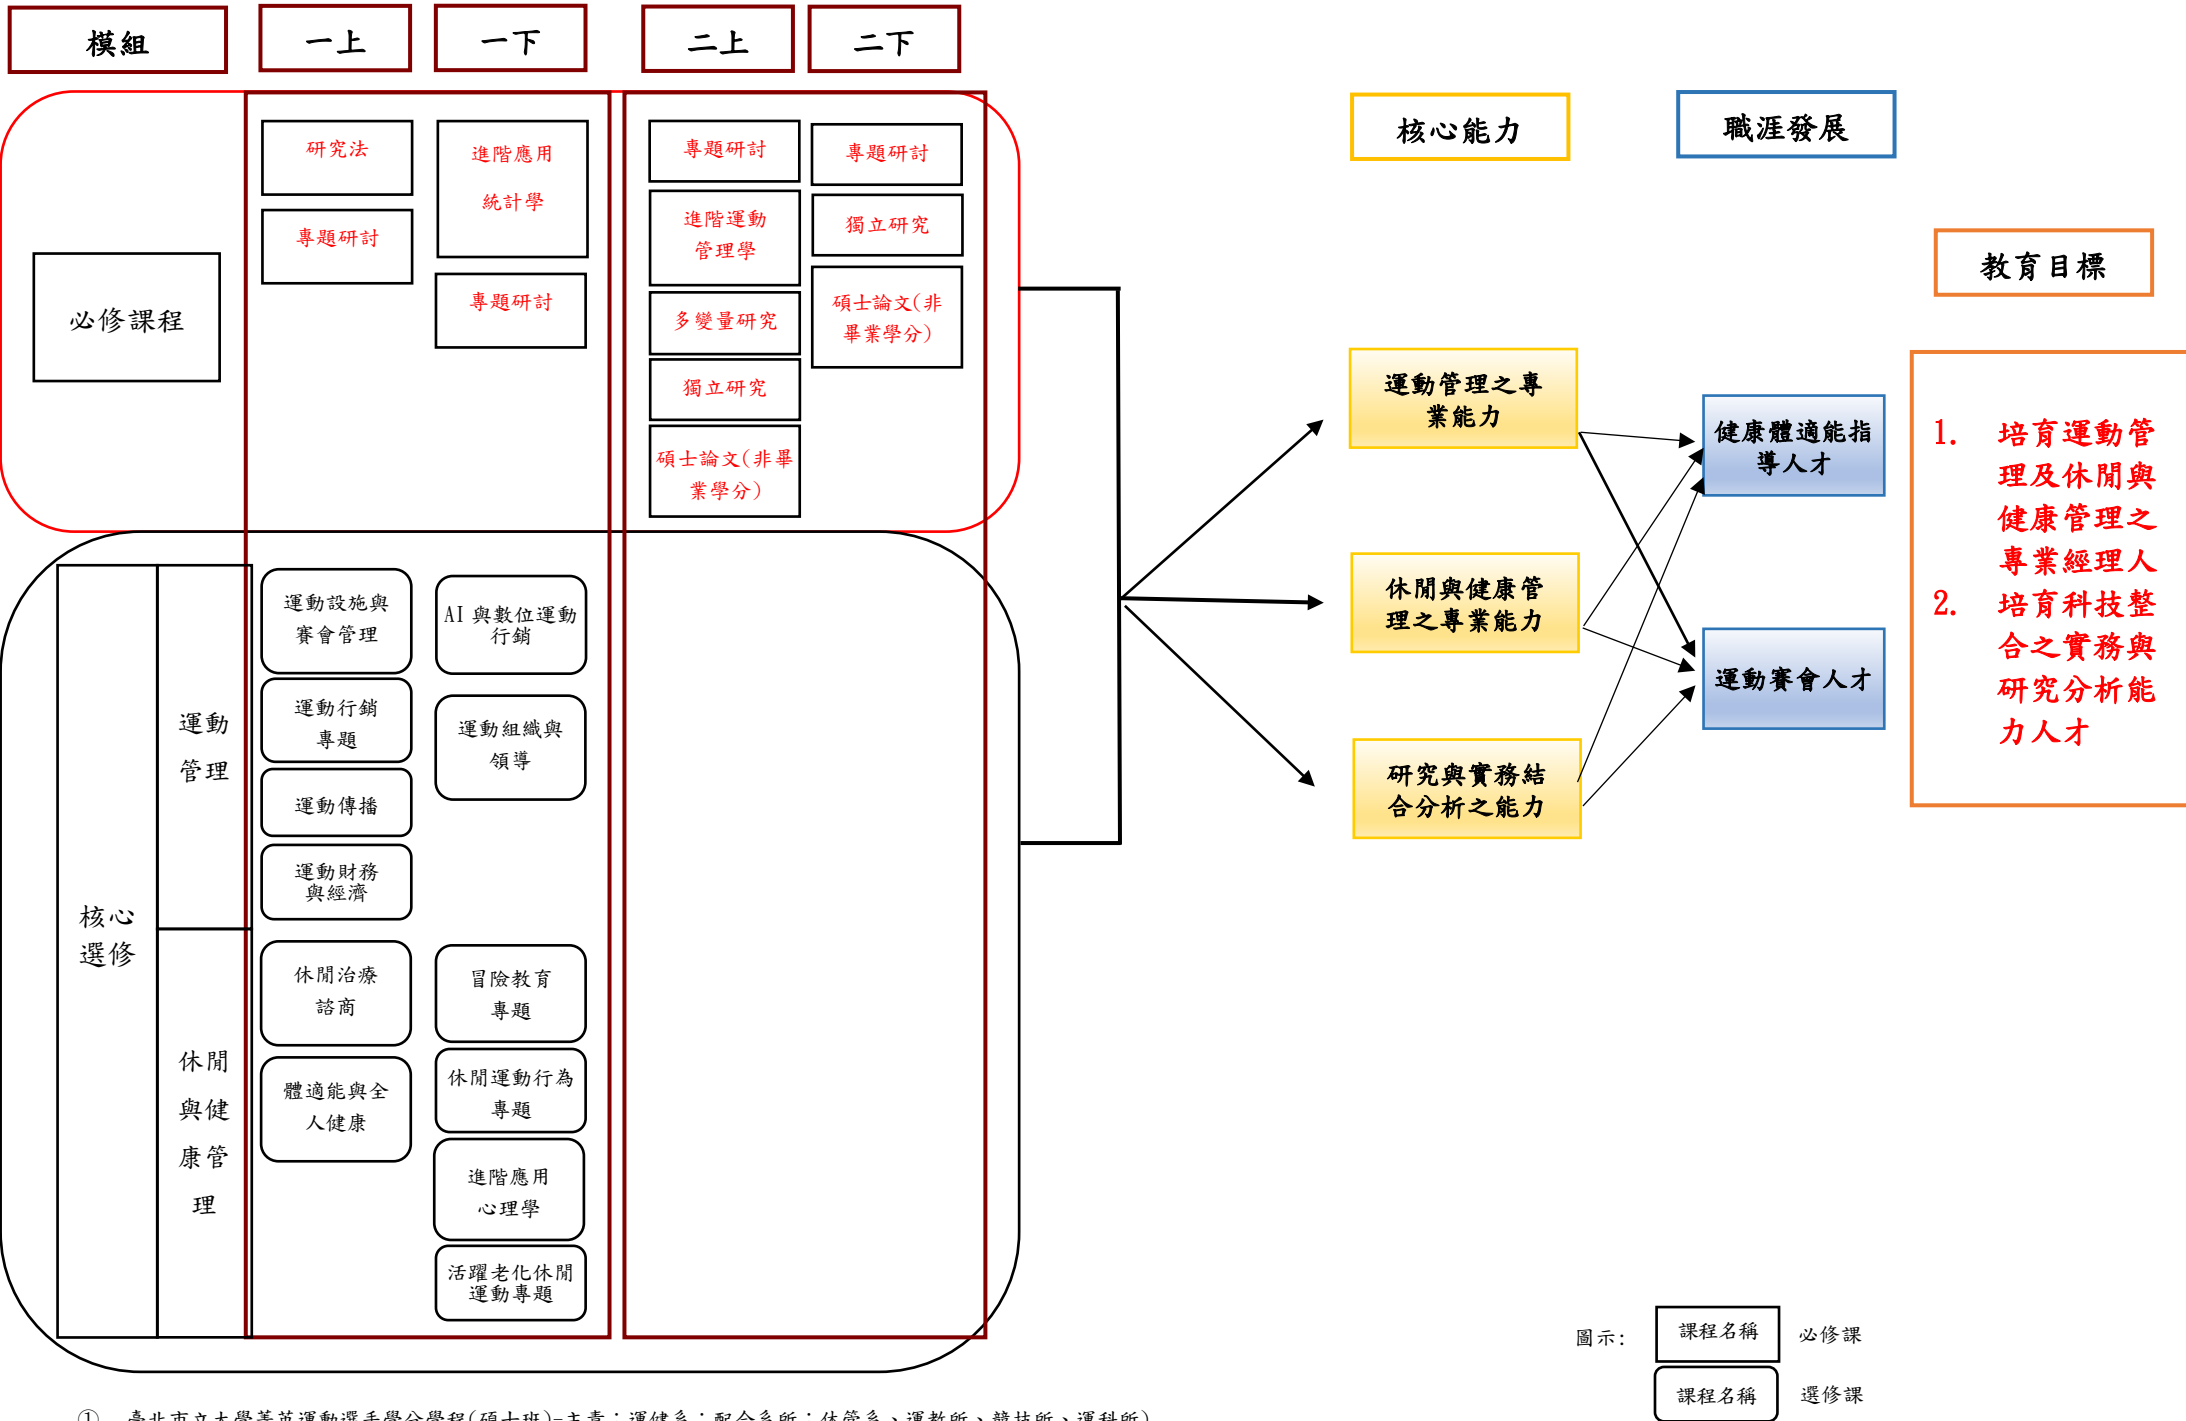

# 休閒運動管理學系碩士班課程地圖

① 臺北市立大學菁英運動選手學分學程(碩士班)-主責：運健系；配合系所：休管系、運教所、競技所、運科所